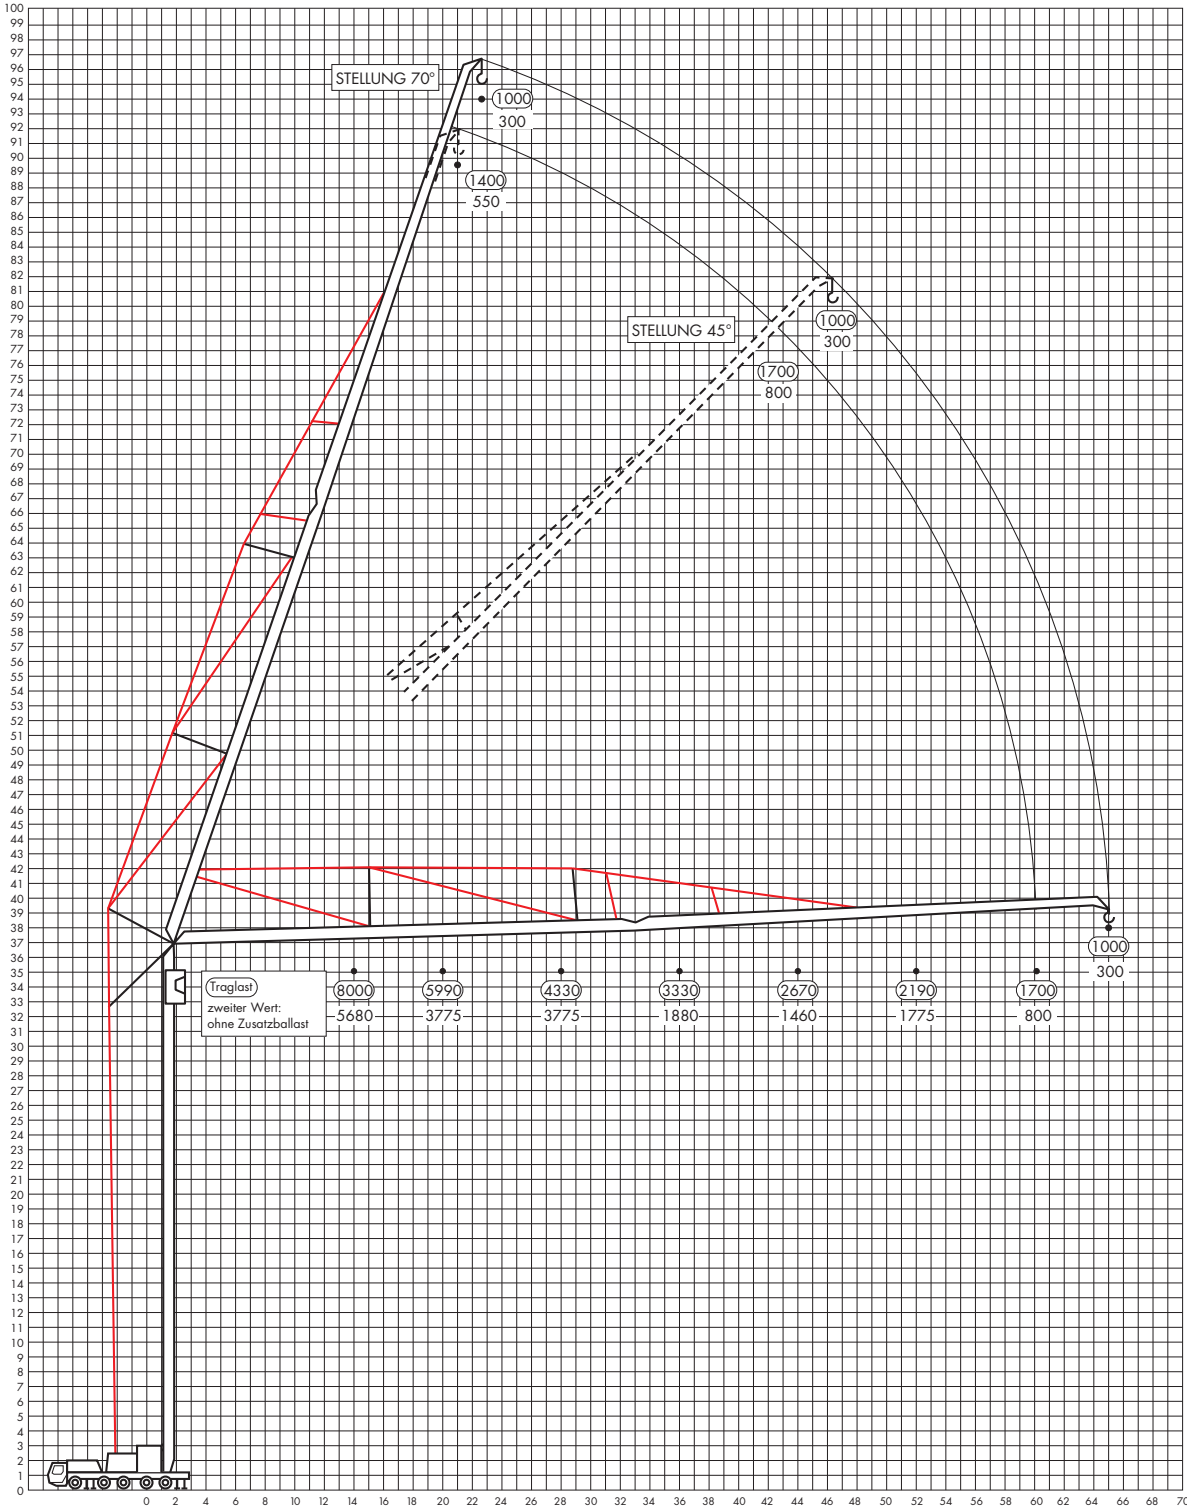

Technische Daten:

- Stufenloses Aufwippen bis 94m Höhe und bis 65m horizontal
- Stufenloses Abwippen bis -20° Auslegerneigung
- Katzbetrieb bis 58m horizontal und mit 15°, 30° und 45° Steilstellung
- Fahrzeuggewicht: 60,0 to

Preis: 450.-/Std. (Fahrzeit über 2 Std. 310.-/Std. / Pauschale pro Einsatz über 5 Std. 305.-, unter 5 Std. 545.-)

Flück AG
Dübendorfstrasse 129
8051 Zürich
Telefon 044 325 10 10
Fax 044 325 10 11
E-Mail info@flueck.ag

Flück Luzern AG
Hirtenhofstrasse 61
6005 Luzern
Telefon 041 361 10 10
Fax 041 361 20 20
E-Mail luzern@flueck.ag

Flück St. Gallen AG
Rorschacher Strasse 63
9004 St. Gallen
Telefon 071 310 10 10
Fax 071 245 02 75
E-Mail stgallen@flueck.ag

Flück Basel AG
Voltastrasse 106
4056 Basel
Telefon 061 301 10 10
E-Mail basel@flueck.ag