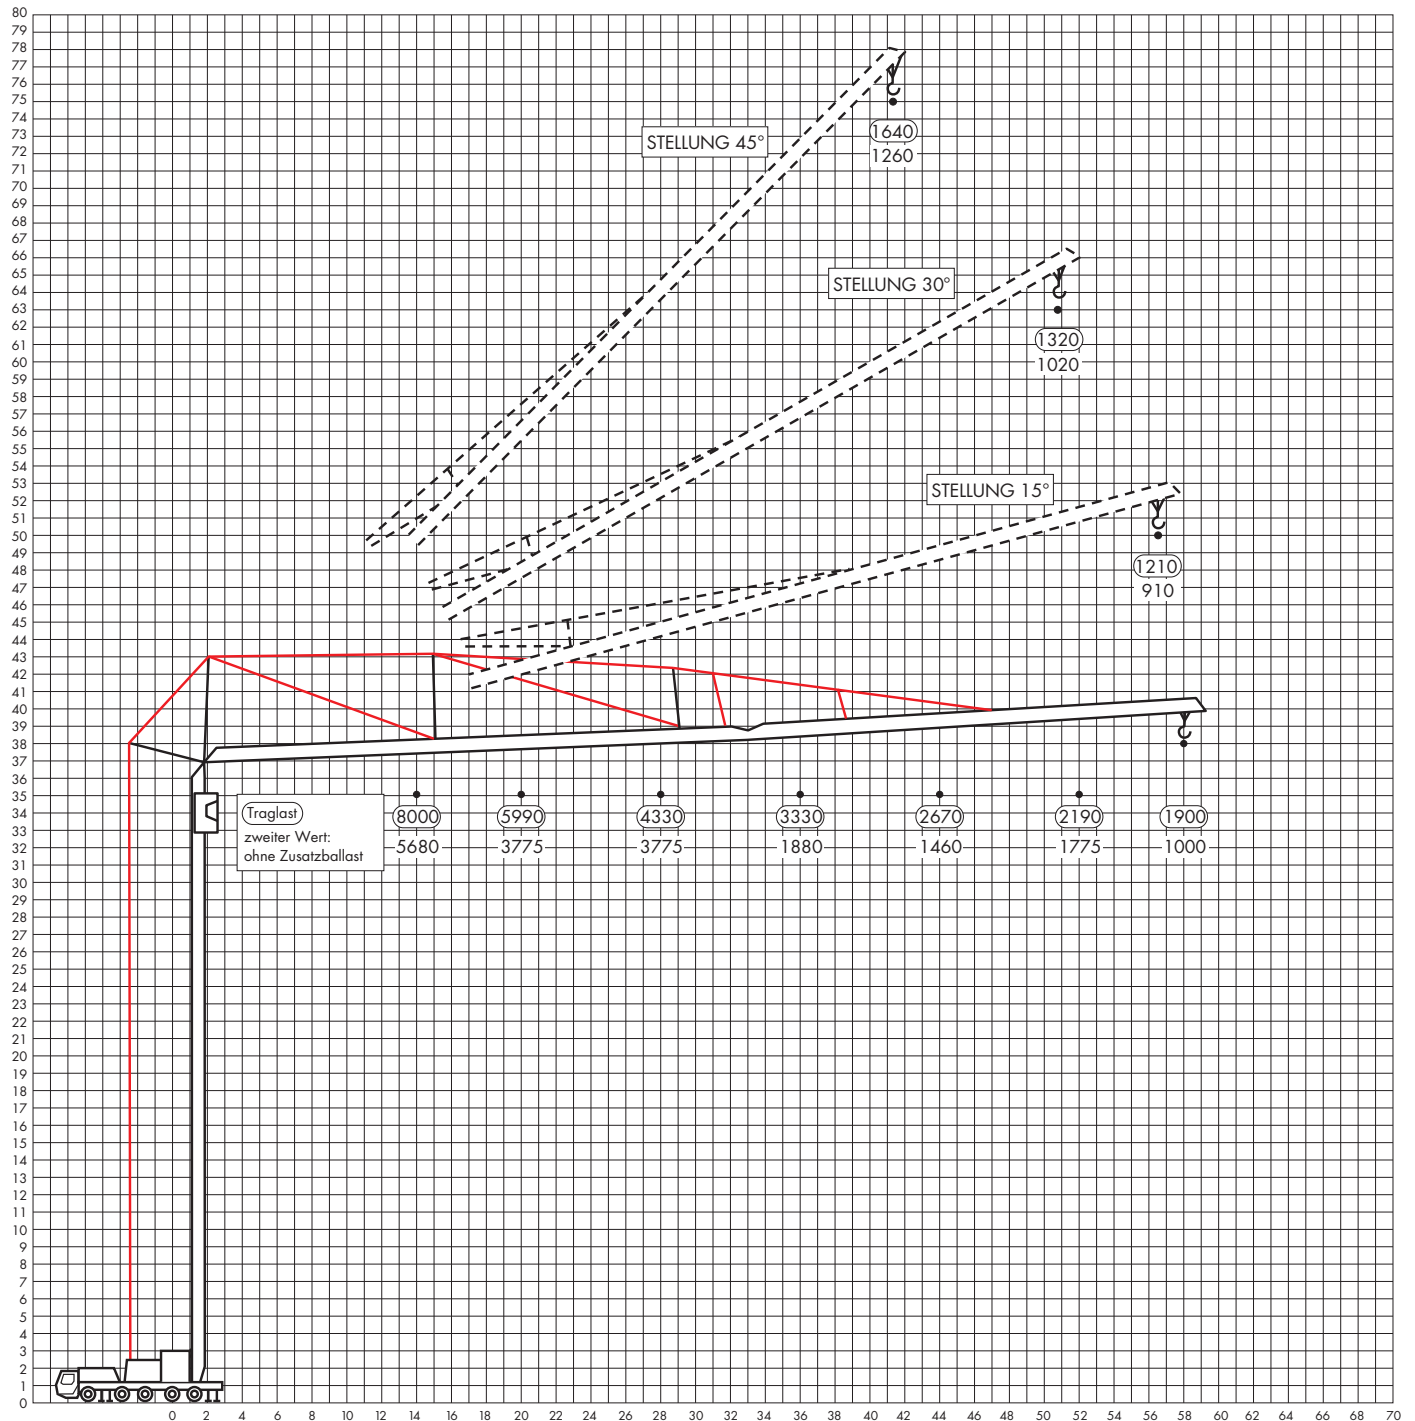

Technische Daten:

- 4 Lenkprogramme mit Hundegang und Hinterachslenkung
- Verfahrbar im aufgestellten Zustand
- Fernsteuerung, Liftkabine, Kamera, Scheinwerfer
- Fahrzeuggewicht: 60,0 to

Preis: 390.-/Std. (Fahrzeit über 2 Std. 310.-/Std. / Pauschale pro Einsatz über 5 Std. 275.-, unter 5 Std. 485.-)