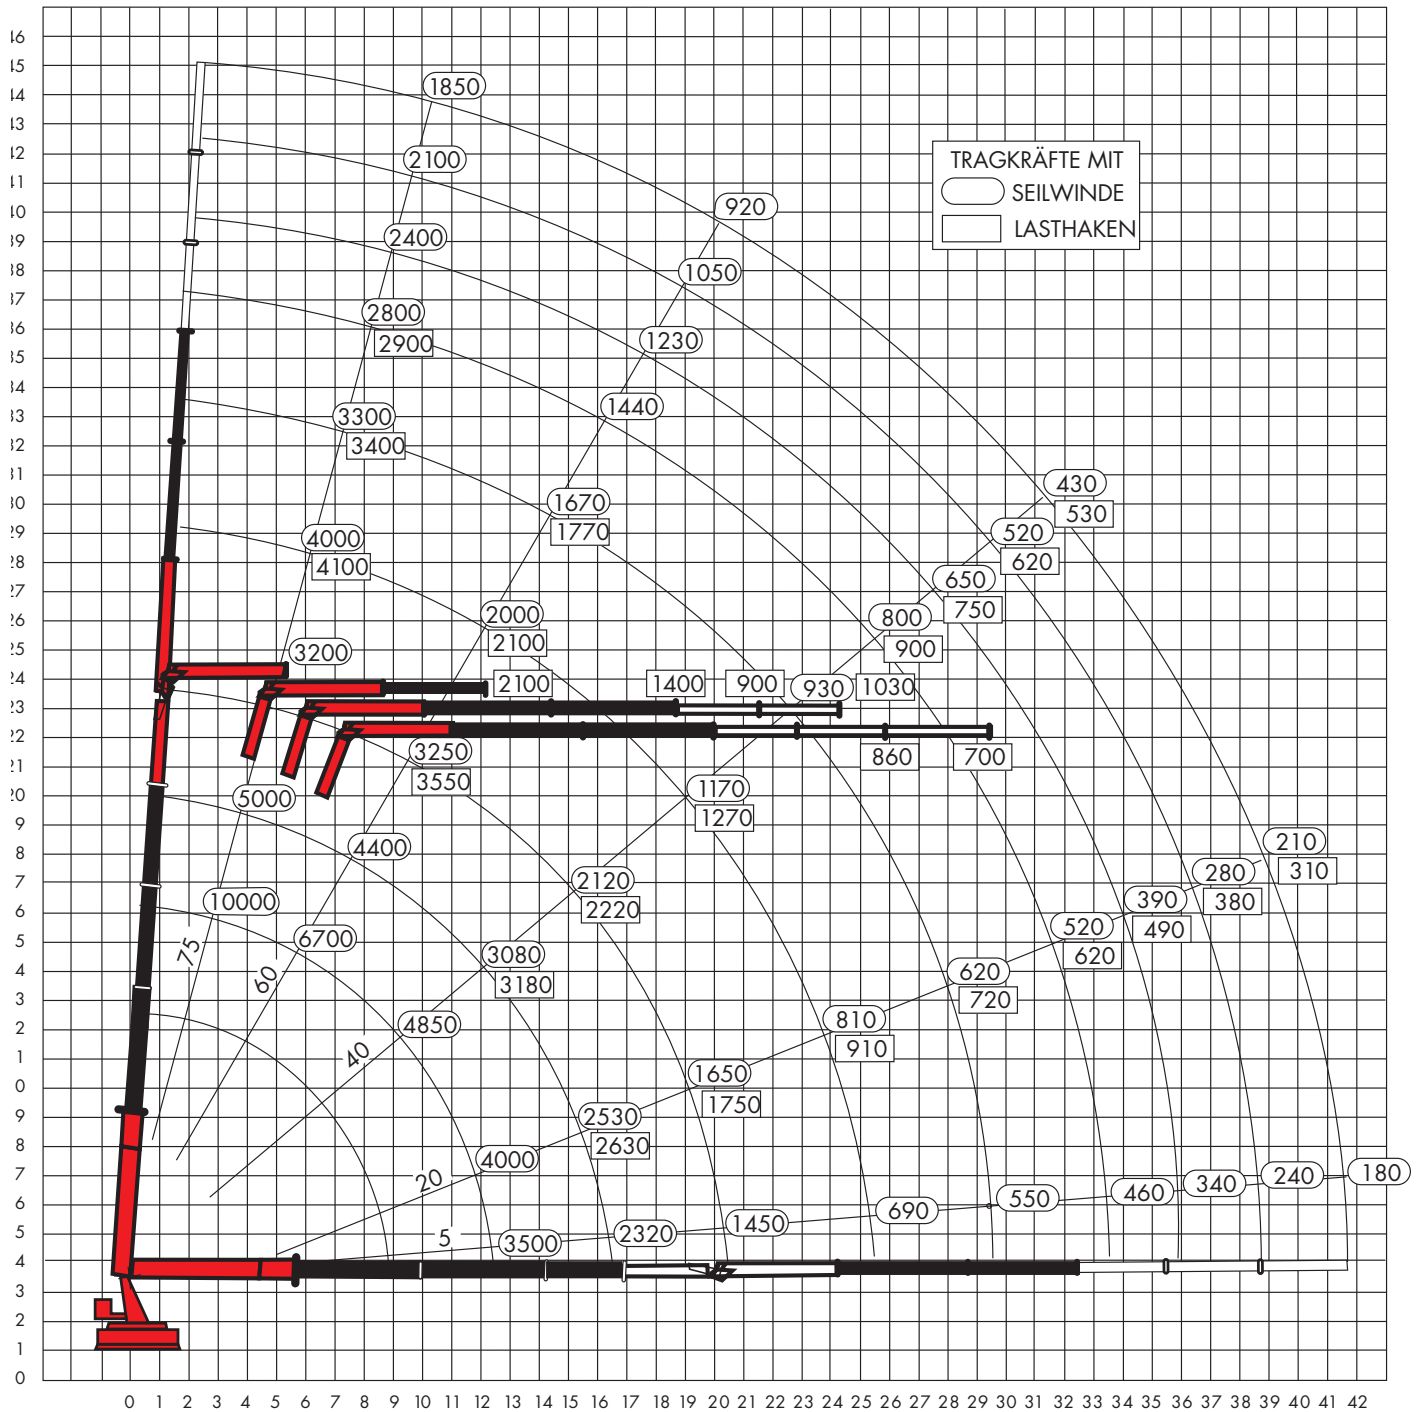

Technische Daten:

- Schnelle 2.5-Tonnen Seilwinde für viele Bewegungen
- Knickausleger für enge Platzverhältnisse, z.B. Fahrleitungen
- Ladebrücke für Geräte und Material
- Fahrzeuggewicht: 28,0 to

Preis: 325.-/Std. (Fahrzeit über 2 Std. 240.-)